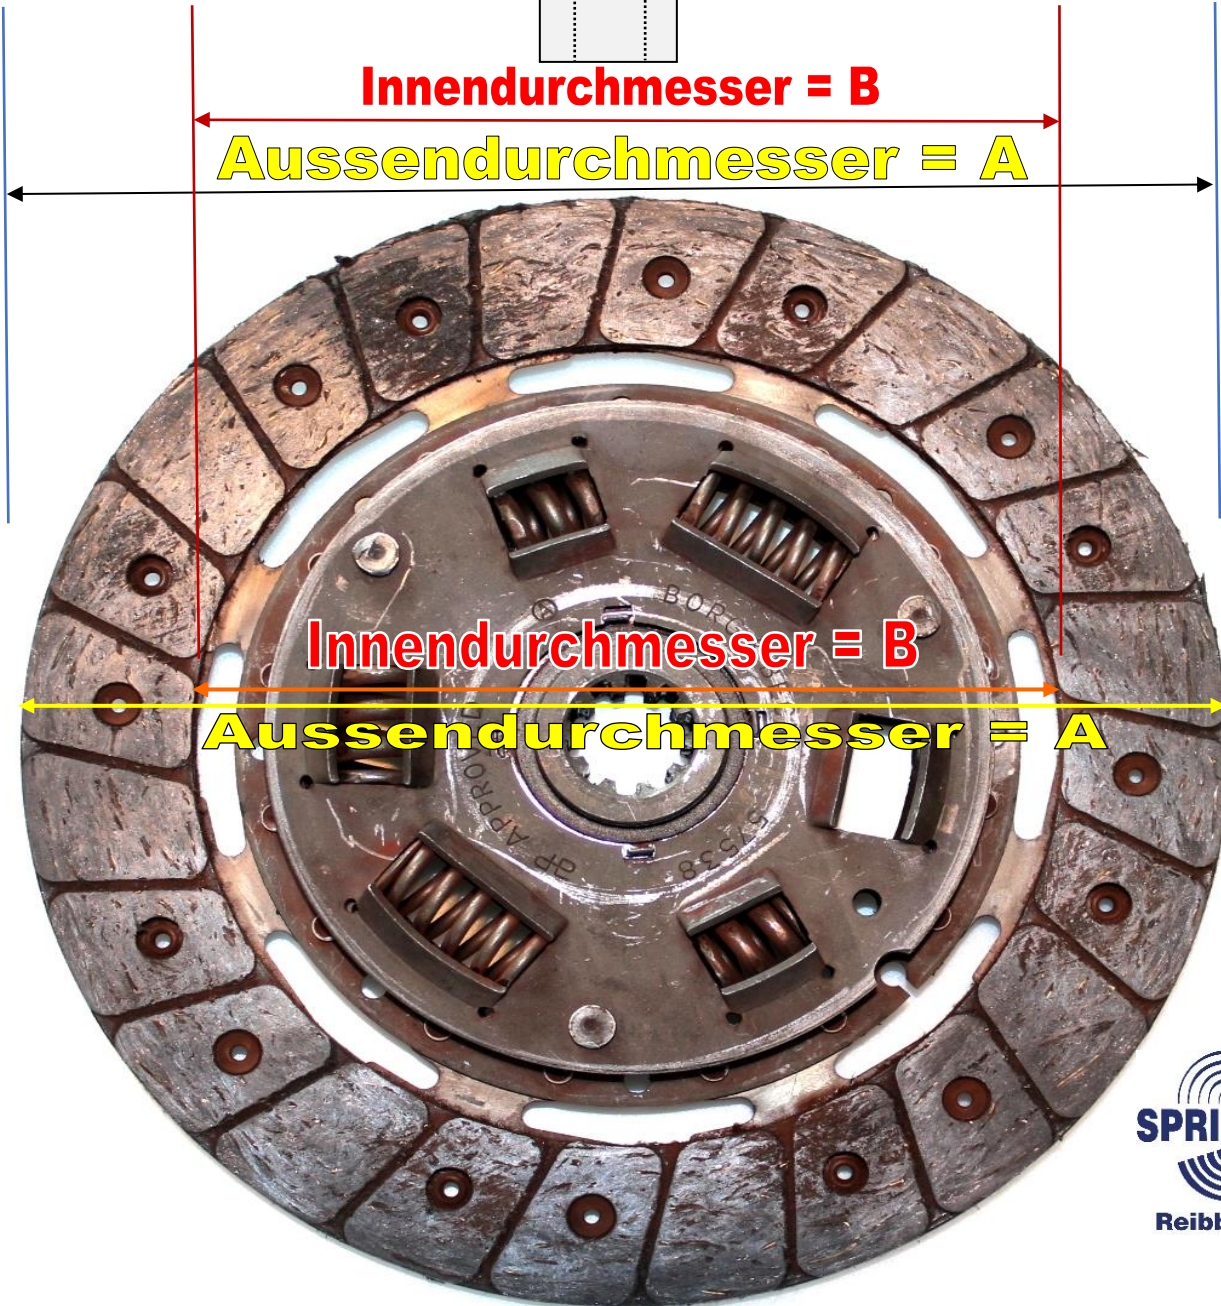

Bremsscheiben- & Kupplungs- belag

Preisliste Belagscheibe

Preis pro Belag

Aussen Durchmesser A	Innen Durchmesser B	Stärke C	ohne MWST	inkl. MWST
45	35	3	19,63	23,56
50	35	2,8	19,63	23,56
64	39	3	43,00	51,60
68	25,2	5	26,84	32,21
68	30,5	5	26,84	32,21
81	52	3	37,05	44,46
88	48	4,7	75,60	90,72
90	60	4,5	53,15	63,78
99	55	3	30,55	36,66
102	51	4,7	16,12	19,34
106	56	6	55,38	66,46
120	74	3	28,86	34,63
125	75	3	28,34	34,01
127	70	5	30,84	37,01
131	70	3,8	16,02	19,22
137	80	4	29,60	35,52
140	85	3,2	15,12	18,14
140	91	3	13,25	15,90
141	77	3,2	17,03	20,43
143	85	4,8	72,54	87,05
146	85	4,8	72,00	86,40
147	68	4	24,19	29,03
148	85	3	35,36	42,43
150	85	3,2	18,46	22,15
152	80	4,8	36,96	44,35
152	88	3,2	38,61	46,33
153	91	3	32,37	38,84
155	90	3,5	17,81	21,37
160	90	6	34,70	41,64
160	97	3,2	18,90	22,68
160	110	3	18,83	22,59
164	97	3,5	35,88	43,06
165	89	4,8	26,10	31,32
165	114	3,2	22,84	27,41
170	102	3,2	21,60	25,92
170	110	3,2	45,11	54,13
170	120	3	35,75	42,90
177	132	2	23,40	28,08
178	102	4,7	49,74	59,69
180	100	4	32,76	39,31
180	124	3,5	43,68	52,42
180	127	3,2	35,62	42,74
180	130	3	36,92	44,30
180	134	3	35,88	43,06
180	160	4	21,10	25,32
184	127	3,2	20,70	24,84
185	120	4	38,61	46,33