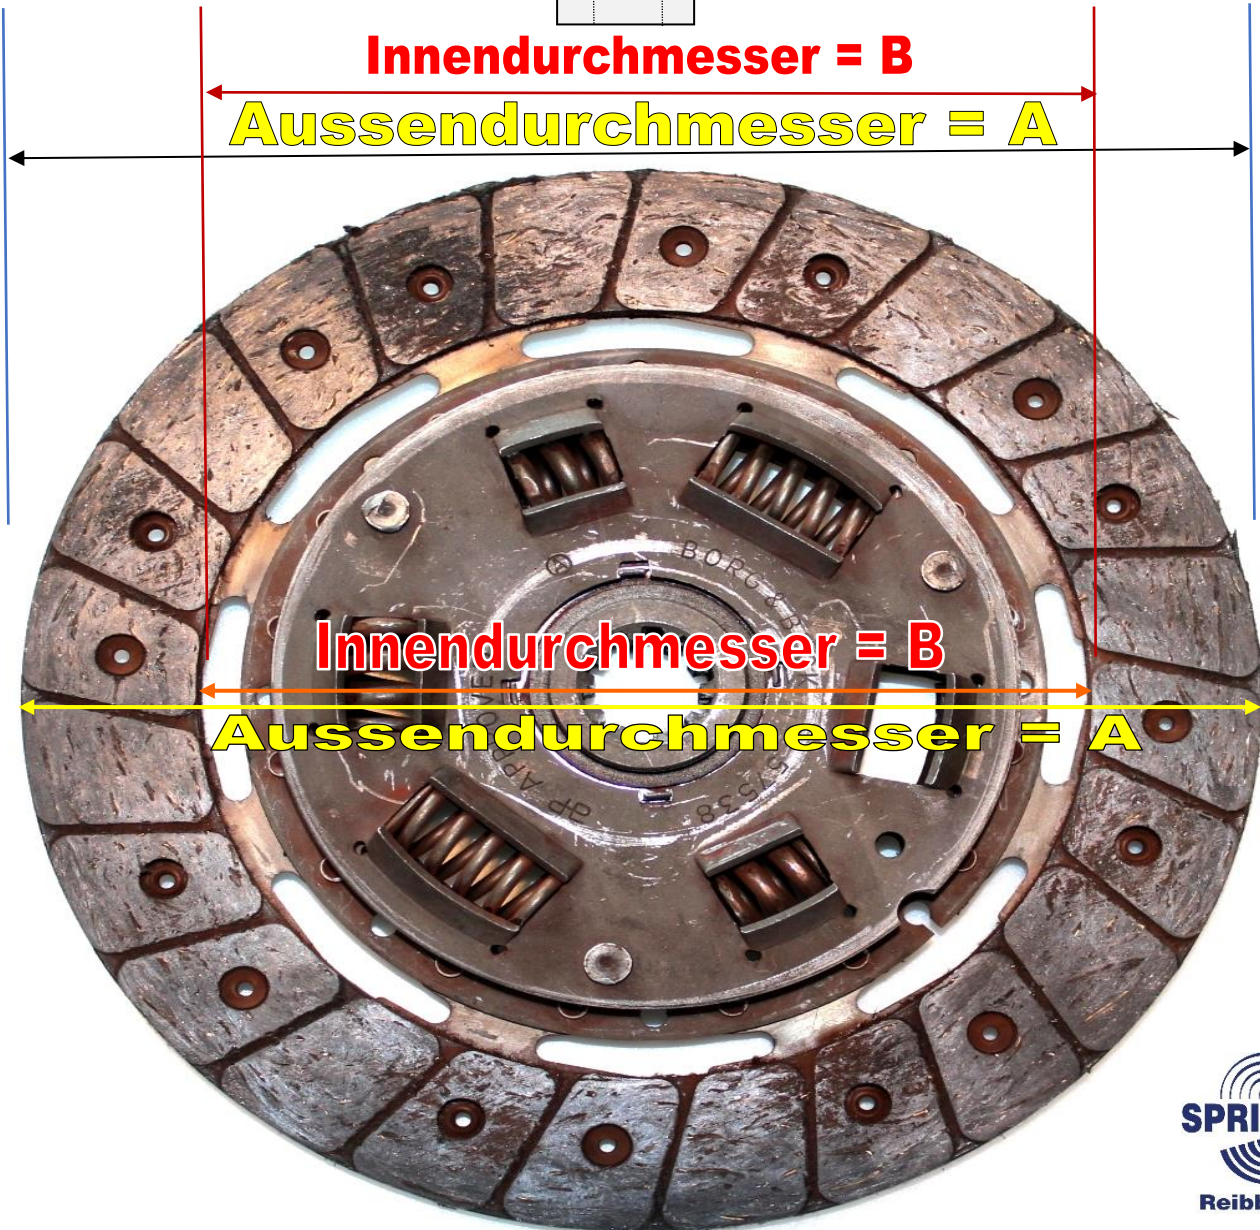

Bremsscheiben- & Kupplungsbelag Aufkleben

Preisliste Belag Aufgeklebt

Aussen Durchmesser A	Innen Durchmesser B	Stärke C	Preis pro Belag ohne MWST €	aufgeklebt inkl. MWST €
45	35	3	78,63	94,36
50	17	2	107,42	128,90
50	35	2,8	78,63	94,36
60	13	3,5	119,48	143,38
60	26	5	89,55	107,46
64	39	3	102,00	122,40
70	26	5	82,32	98,78
74	62	2	84,20	101,04
81	52	3	86,43	103,72
85	53	3	86,43	103,72
92	78	2	89,25	107,10
99	55	3	89,55	107,46
102	51	4,7	75,12	90,14
106	56	6	114,38	137,26
108	50	5	120,61	144,73
113	95	2	103,64	124,37
120	68	3	75,20	90,24
120	74	3	87,86	105,43
125	75	3	87,34	104,81
127	70	5	89,84	107,81
131	70	3,6	75,02	90,02
137	80	4	77,94	93,52
140	60	4	83,44	100,13
140	85,5	3,5	74,84	89,81
140	85	3,2	74,12	88,94
140	85	4,8	106,04	127,25
140	91	3	72,25	86,70
141	77	3	75,49	90,59
141	77	3,2	76,03	91,23
146	85	4,8	160,92	193,10
147	68	4	83,19	99,83
148	85,5	3,5	77,61	93,13
148	85	3	94,36	113,23
148	85	3,2	76,93	92,31
150	76	5	88,09	105,71
150	80	5	86,94	104,32
150	85	3,2	77,46	92,95
152	80	4,8	95,96	115,15
152	88	3,2	97,61	117,13
152	90	3	78,44	94,13
153	91	3	91,37	109,64
153	91	3	78,44	94,13
155	80	3,5	81,54	97,84
155	90	3,5	76,81	92,17
155	90	6	91,33	109,59
160	90	6	93,70	112,44
160	97,5	3,5	78,48	94,17