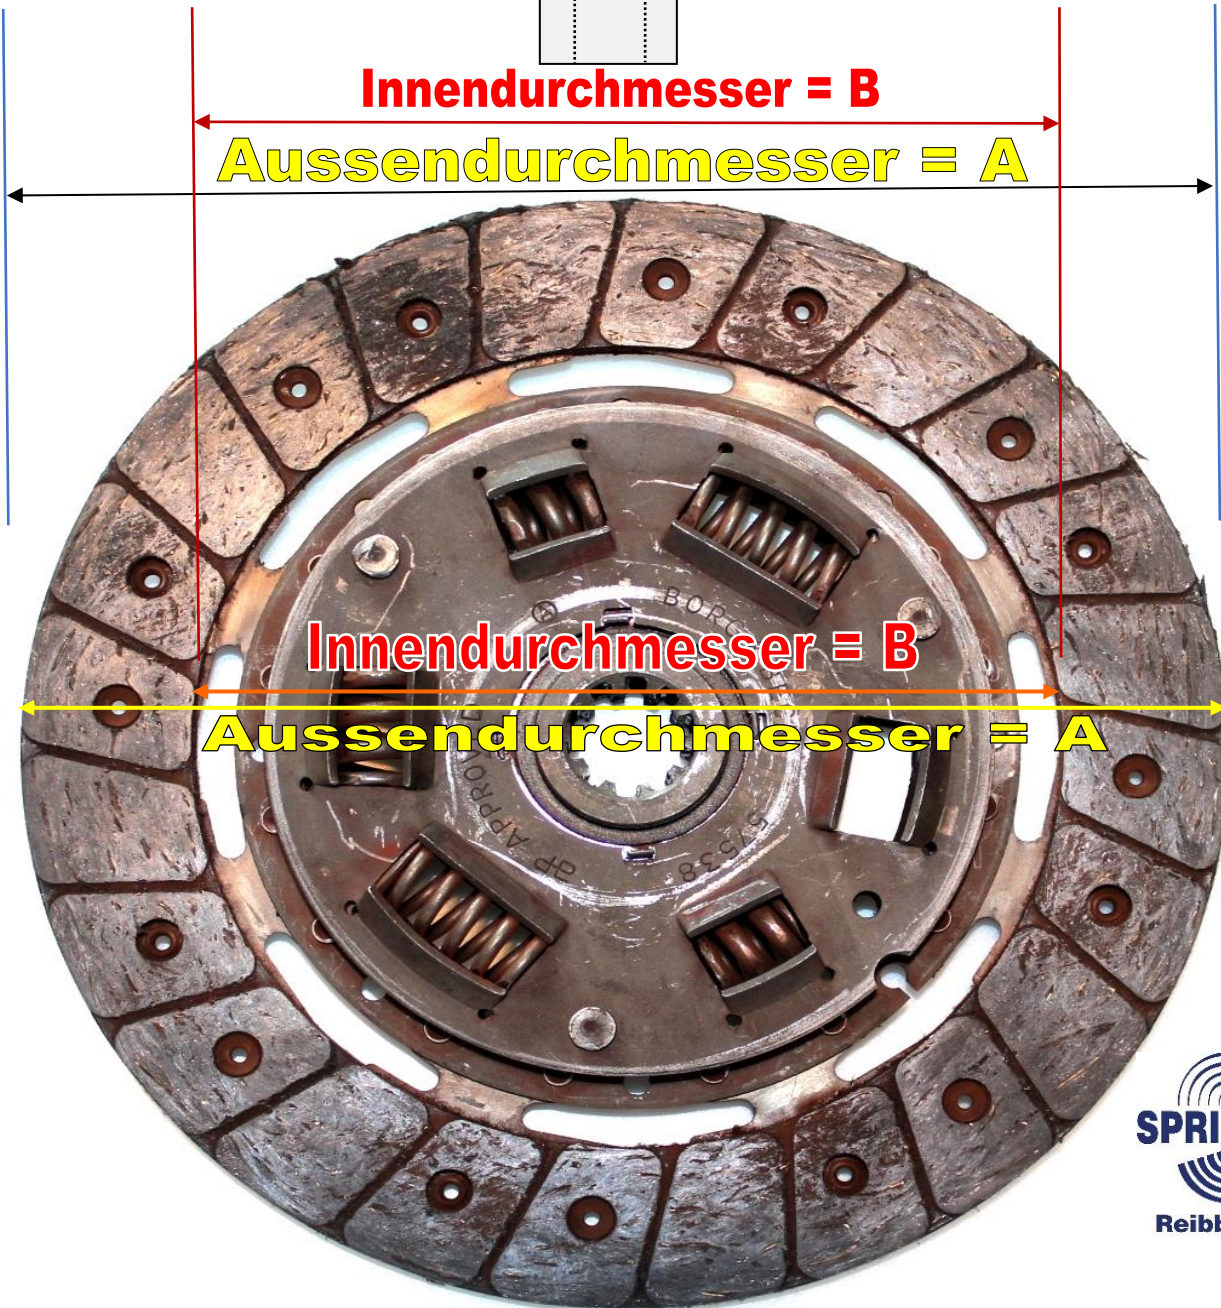

Bremsscheiben- & Kupplungs- belag

Preisliste Belagscheibe

Innendurchmesser = B

Aussendurchmesser = A

Innendurchmesser = B

Aussendurchmesser = A

Preis pro Belag

Aussen Durchmesser A	Innen Durchmesser B	Stärke C	ohne MWST	inkl. MWST
45	35	3,0	19,63	23,56
50	17	2,0	48,42	58,10
50	35	2,8	19,63	23,56
60	13	3,5	60,48	72,58
60	26	5,0	30,55	36,66
64	39	3,0	43,00	51,60
70	26	5,0	23,32	27,98
74	62	2,0	25,20	30,24
81	52	3,0	27,43	32,92
85	53	3,0	27,43	32,92
92	78	2,0	30,25	36,30
99	55	3,0	30,55	36,66
102	51	4,7	16,12	19,34
106	56	6,0	55,38	66,46
108	50	5,0	61,61	73,93
113	95	2,0	44,64	53,57
115	80	3,2	14,76	17,71
120	68	3,0	16,20	19,44
120	74	3,0	28,86	34,63
125	75	3,0	28,34	34,01
127	70	5,0	30,84	37,01
131	70	3,6	16,02	19,22
137	80	4,0	18,94	22,72
140	60	4,0	24,44	29,33
140	86	3,5	15,84	19,01
140	85	3,2	15,12	18,14
140	85	4,8	47,04	56,45
140	91	3,0	13,25	15,90
141	77	3,0	16,49	19,79
141	77	3,2	17,03	20,43
146	85	4,8	101,92	122,30
147	68	4,0	24,19	29,03
148	86	3,5	18,61	22,33
148	85	3,0	35,36	42,43
148	85	3,2	17,93	21,51
150	76	5,0	29,09	34,91
150	80	5,0	27,94	33,52
150	85	3,2	18,46	22,15
152	80	4,8	36,96	44,35
152	88	3,2	38,61	46,33
152	90	3,0	19,44	23,33
153	91	3,0	32,37	38,84
153	91	3,0	19,44	23,33
155	80	3,5	22,54	27,04
155	90	3,5	17,81	21,37
155	90	6,0	32,33	38,79
160	90	6,0	34,70	41,64