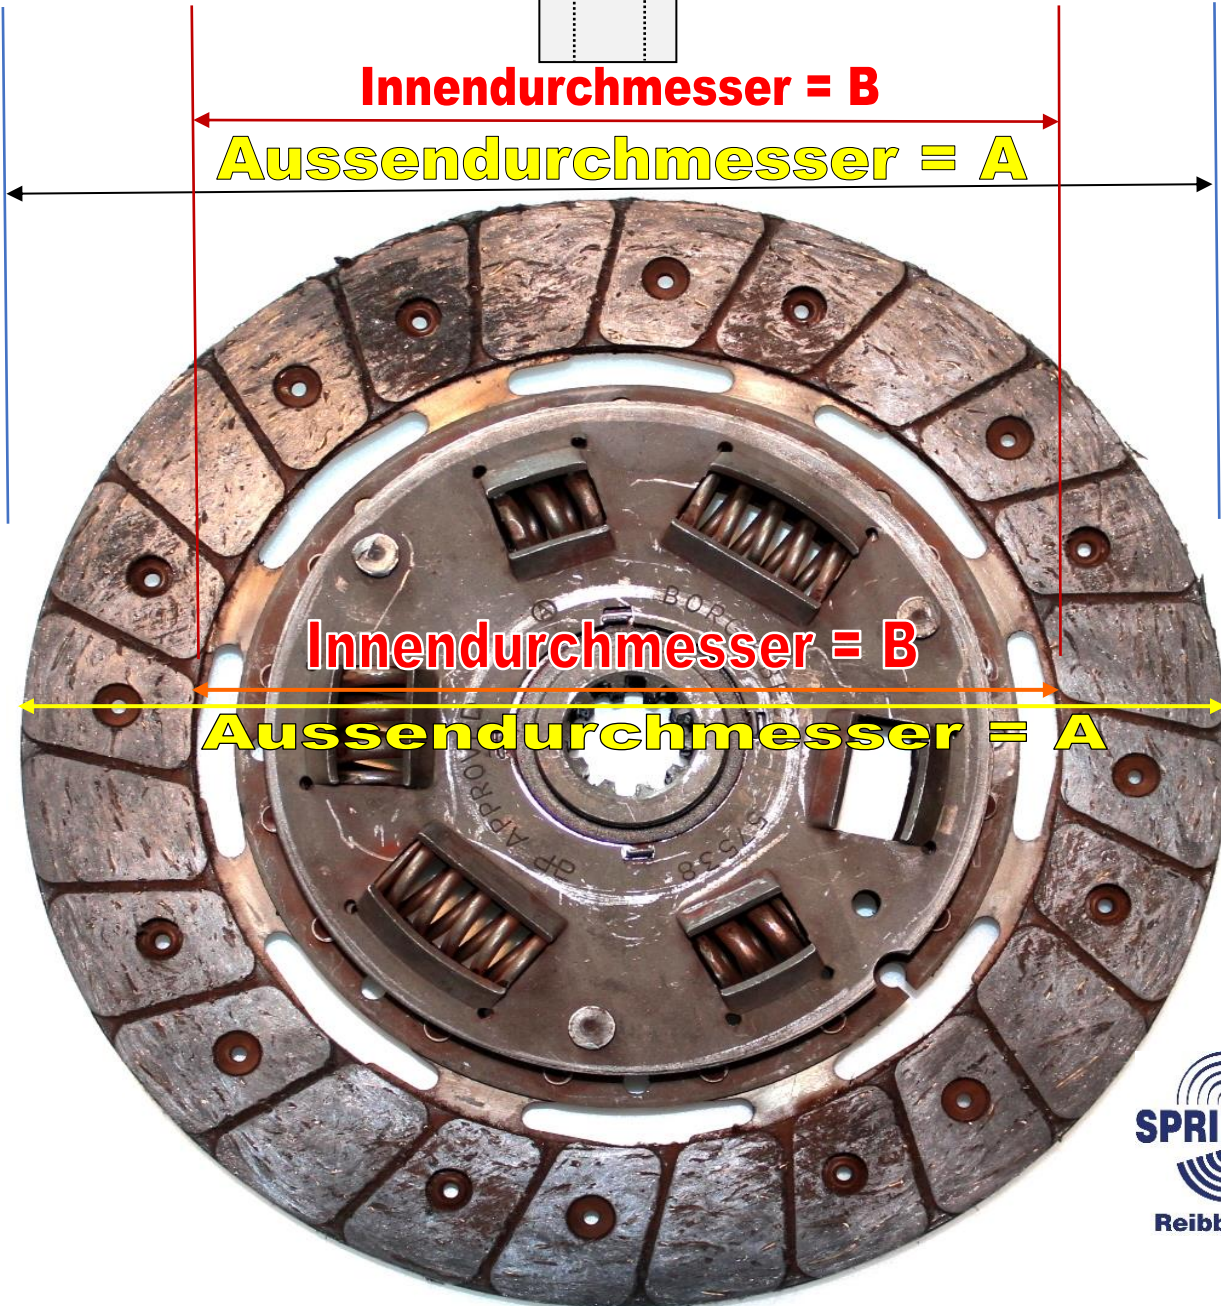

Bremsscheiben- & Kupplungs- belag

Preisliste Belagscheibe

Preis pro Belag

Aussen Durchmesser A	Innen Durchmesser	Stärke	ohne MWST	inkl. MWST
81	52	3,0	24,44	29,33
99	55	3,0	27,30	32,76
102	51	4,7	14,40	17,28
106	56	6,0	49,40	59,28
120	74	3,0	25,74	30,89
125	75	3,0	25,35	30,42
127	70	5,0	14,88	17,86
131	70	3,8	81,45	97,74
137	80	4,0	30,57	36,68
140	85	3,2	14,82	17,78
140	85	4,8	14,82	17,78
140	91	3,0	26,65	31,98
141	77	3,2	33,15	39,78
148	85	3,0	31,59	37,91
150	85	3,2	16,51	19,81
152	80	4,8	33,00	39,60
152	80	4,8	33,00	39,60
152	88	3,2	34,45	41,34
153	91	3,0	28,86	34,63
155	90	3,5	15,86	19,03
160	97	3,2	30,16	36,19
160	110	3,0	35,26	42,31
164	97	3,5	31,98	38,38
165	89	4,3	23,28	27,94
165	89	4,8	23,28	27,94
165	114	3,2	20,35	24,42
170	102	3,2	34,97	41,96
170	110	3,2	40,30	48,36
170	120	3,0	31,20	37,44
177	132	2,0	20,93	25,12
178	101	4,3	44,40	53,28
178	101	4,7	47,00	56,40
180	100	4,0	29,25	35,10
180	124	3,5	31,07	37,28
180	127	3,2	31,85	38,22
180	127	3,4	31,85	38,22
180	130	3,0	33,02	39,62
180	134	3,0	31,98	38,38
180	160	4,0	33,28	39,94
184	127	3,2	30,81	36,97
185	120	4,0	34,45	41,34
190	136	3,2	32,89	39,47
192	145	3,2	34,45	41,34
198	136	3,2	34,97	41,96