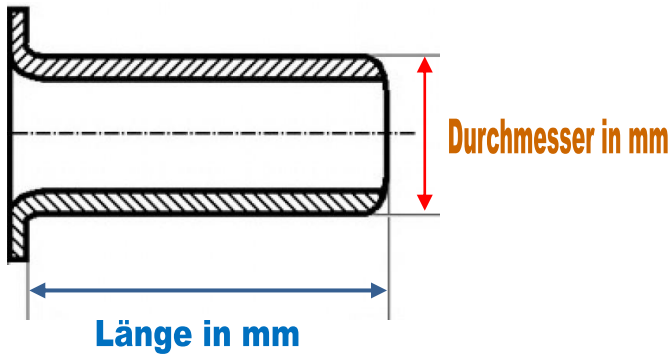

Brems- und Kupplungsrieten

Preisliste in €

Weitere Maße auf Anfrage.
Alle Preise gültig solange der Vorrat reicht.

Preis pro 25 Stück

Durchmesser in mm	Länge in mm	ohne MWST	inkl. MWST
3	6	5,50	6,60
3	10	12,50	15,00
3	15	9,75	11,70
4	8	7,50	9,00
4	10	7,50	9,00
4	12	9,38	11,25
4	15	18,75	22,50
4	18	22,50	27,00
5	8	7,75	9,30
5	10	9,50	11,40
5	12	11,00	13,20
5	15	18,13	21,75
5	18	15,38	18,45
5	20	19,38	23,25
6	8	8,13	9,75
6	10	9,75	11,70
6	10 Fe	5,88	7,05
6	12	12,25	14,70
6	15	12,50	15,00
6	18	13,50	16,20
6	20	13,13	15,75
6	22	56,90	68,28
6	35	198,75	238,50
8	15	17,88	21,45
8	18	18,75	22,50
8	20	14,00	16,80
8	22	14,75	17,70
8	25	15,75	18,90
10	16	21,88	26,25
10	18	22,50	27,00
10	20	23,13	27,75
10	25	24,75	29,70